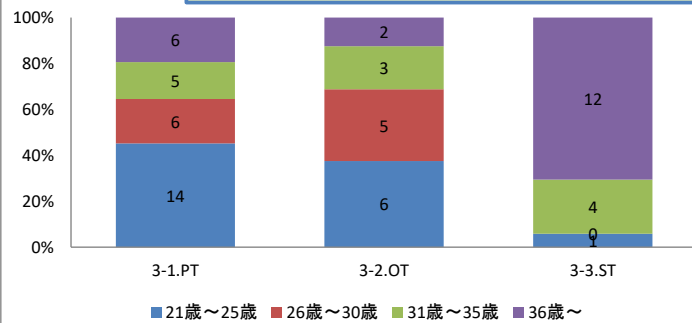

1.男女比

男性	27
女性	37
合計	64

2.職種

PT	31
OT	16
ST	17
事務	3
助手	0

以下セラピストのみ

3.年齢層

	全職種	3-1.PT	3-2.OT	3-3.ST
21歳～25歳	21	14	6	1
26歳～30歳	11	6	5	0
31歳～35歳	12	5	3	4
36歳～	20	6	2	12

平均年齢 31.6歳
平均経験年数 8.1年目
平均在籍年数 6.3年目

4.経験年数(●年目)

	全職種	4-1.PT	4-2.OT	4-3.ST	割合
1年目	8	6	1	1	12.5%
2年目	6	2	2	2	9.4%
3年目	6	3	3	0	9.4%
4年目	4	3	1	0	6.3%
5年目	3	2	1	0	4.7%
6年目以上	16	6	5	5	25.0%
10年目以上	21	9	3	9	32.8%

5.在籍年数(●年目)

	全職種	5-1.PT	5-2.OT	5-3.ST	割合
1年目	9	7	1	1	14.1%
2年目	5	2	2	1	7.8%
3年目	6	2	3	1	9.4%
4年目	5	3	1	1	7.8%
5年目	4	2	1	1	6.3%
6年目以上	16	6	5	5	25.0%
10年目以上	19	9	3	7	29.7%