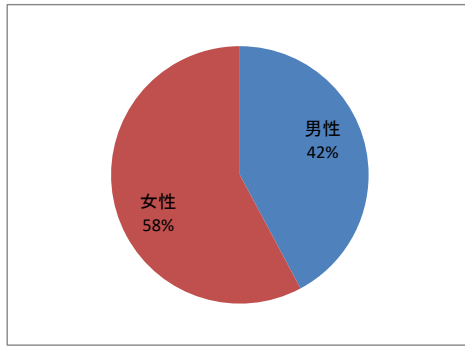

1.男女比

男性	27
女性	37
合計	64

2.職種

PT	31
OT	16
ST	17
事務	3
助手	0

以下セラピストのみ

3.年齢層

	全職種	3-1.PT	3-2.OT	3-3.ST
21歳～25歳	21	14	6	1
26歳～30歳	11	6	5	0
31歳～35歳	12	5	3	4
36歳～	20	6	2	12

平均年齢 31.6歳
平均経験年数 8.1年目
平均在籍年数 6.3年目

4.経験年数(●年目)

	全職種	4-1.PT	4-2.OT	4-3.ST	割合
1年目	8	6	1	1	12.5%
2年目	6	2	2	2	9.4%
3年目	6	3	3	0	9.4%
4年目	4	3	1	0	6.3%
5年目	3	2	1	0	4.7%
6年目以上	16	6	5	5	25.0%
10年目以上	21	9	3	9	32.8%

5.在籍年数(●年目)

	全職種	5-1.PT	5-2.OT	5-3.ST	割合
1年目	9	7	1	1	14.1%
2年目	5	2	2	1	7.8%
3年目	6	2	3	1	9.4%
4年目	5	3	1	1	7.8%
5年目	4	2	1	1	6.3%
6年目以上	16	6	5	5	25.0%
10年目以上	19	9	3	7	29.7%