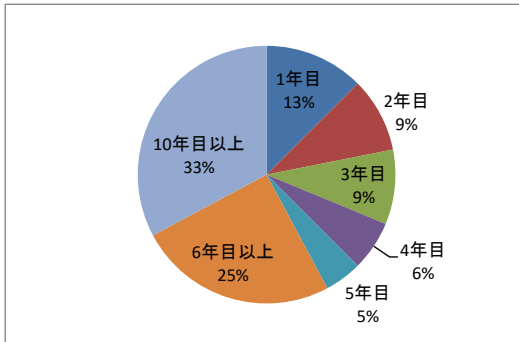

1.男女比

男性	27
女性	37
合計	64

2.職種

PT	31
OT	16
ST	17
事務	3
助手	0

以下セラピストのみ

3.年齢層

	全職種	3-1.PT	3-2.OT	3-3.ST
21歳～25歳	21	14	6	1
26歳～30歳	11	6	5	0
31歳～35歳	12	5	3	4
36歳～	20	6	2	12

平均年齢 31.6歳
平均経験年数 8.1年目
平均在籍年数 6.3年目

4.経験年数(●年目)

	全職種	4-1.PT	4-2.OT	4-3.ST	割合
1年目	8	6	1	1	12.5%
2年目	6	2	2	2	9.4%
3年目	6	3	3	0	9.4%
4年目	4	3	1	0	6.3%
5年目	3	2	1	0	4.7%
6年目以上	16	6	5	5	25.0%
10年目以上	21	9	3	9	32.8%

5.在籍年数(●年目)

	全職種	5-1.PT	5-2.OT	5-3.ST	割合
1年目	9	7	1	1	14.1%
2年目	5	2	2	1	7.8%
3年目	6	2	3	1	9.4%
4年目	5	3	1	1	7.8%
5年目	4	2	1	1	6.3%
6年目以上	16	6	5	5	25.0%
10年目以上	19	9	3	7	29.7%