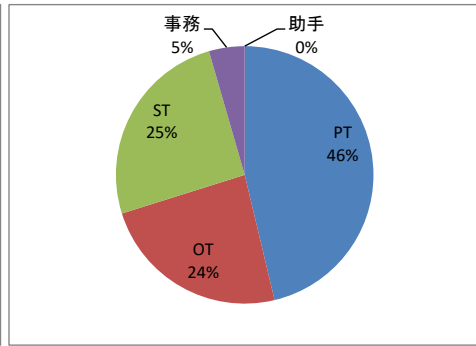

1.男女比

男性	27
女性	37
合計	64

2.職種

PT	31
OT	16
ST	17
事務	3
助手	0

以下セラピストのみ

3.年齢層

	全職種	3-1.PT	3-2.OT	3-3.ST
21歳～25歳	21	14	6	1
26歳～30歳	11	6	5	0
31歳～35歳	12	5	3	4
36歳～	20	6	2	12

平均年齢 31.6歳
平均経験年数 8.1年目
平均在籍年数 6.3年目

4.経験年数(●年目)

	全職種	4-1.PT	4-2.OT	4-3.ST	割合
1年目	8	6	1	1	12.5%
2年目	6	2	2	2	9.4%
3年目	6	3	3	0	9.4%
4年目	4	3	1	0	6.3%
5年目	3	2	1	0	4.7%
6年目以上	16	6	5	5	25.0%
10年目以上	21	9	3	9	32.8%

5.在籍年数(●年目)

	全職種	5-1.PT	5-2.OT	5-3.ST	割合
1年目	9	7	1	1	14.1%
2年目	5	2	2	1	7.8%
3年目	6	2	3	1	9.4%
4年目	5	3	1	1	7.8%
5年目	4	2	1	1	6.3%
6年目以上	16	6	5	5	25.0%
10年目以上	19	9	3	7	29.7%