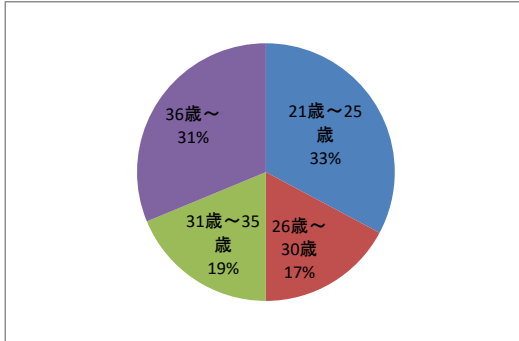

1.男女比

男性	27
女性	37
合計	64

2.職種

PT	31
OT	16
ST	17
事務	3
助手	0

以下セラピストのみ

3.年齢層

	全職種	3-1.PT	3-2.OT	3-3.ST
21歳～25歳	21	14	6	1
26歳～30歳	11	6	5	0
31歳～35歳	12	5	3	4
36歳～	20	6	2	12

平均年齢 31.6歳
平均経験年数 8.1年目
平均在籍年数 6.3年目

4.経験年数(●年目)

	全職種	4-1.PT	4-2.OT	4-3.ST	割合
1年目	8	6	1	1	12.5%
2年目	6	2	2	2	9.4%
3年目	6	3	3	0	9.4%
4年目	4	3	1	0	6.3%
5年目	3	2	1	0	4.7%
6年目以上	16	6	5	5	25.0%
10年目以上	21	9	3	9	32.8%

5.在籍年数(●年目)

	全職種	5-1.PT	5-2.OT	5-3.ST	割合
1年目	9	7	1	1	14.1%
2年目	5	2	2	1	7.8%
3年目	6	2	3	1	9.4%
4年目	5	3	1	1	7.8%
5年目	4	2	1	1	6.3%
6年目以上	16	6	5	5	25.0%
10年目以上	19	9	3	7	29.7%