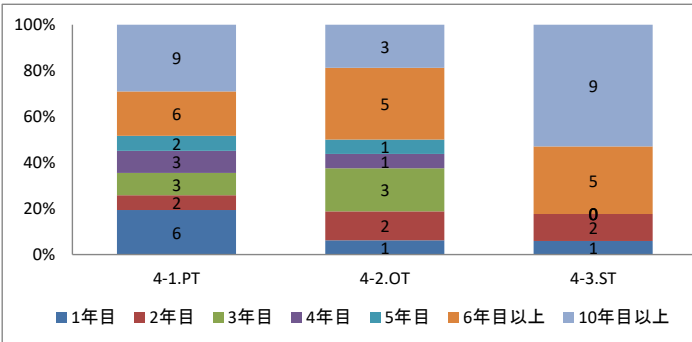

1.男女比

男性	27
女性	37
合計	64

2.職種

PT	31
OT	16
ST	17
事務	3
助手	0

以下セラピストのみ

3.年齢層

	全職種	3-1.PT	3-2.OT	3-3.ST
21歳～25歳	21	14	6	1
26歳～30歳	11	6	5	0
31歳～35歳	12	5	3	4
36歳～	20	6	2	12

平均年齢 31.6歳
平均経験年数 8.1年目
平均在籍年数 6.3年目

4.経験年数(●年目)

	全職種	4-1.PT	4-2.OT	4-3.ST	割合
1年目	8	6	1	1	12.5%
2年目	6	2	2	2	9.4%
3年目	6	3	3	0	9.4%
4年目	4	3	1	0	6.3%
5年目	3	2	1	0	4.7%
6年目以上	16	6	5	5	25.0%
10年目以上	21	9	3	9	32.8%

5.在籍年数(●年目)

	全職種	5-1.PT	5-2.OT	5-3.ST	割合
1年目	9	7	1	1	14.1%
2年目	5	2	2	1	7.8%
3年目	6	2	3	1	9.4%
4年目	5	3	1	1	7.8%
5年目	4	2	1	1	6.3%
6年目以上	16	6	5	5	25.0%
10年目以上	19	9	3	7	29.7%